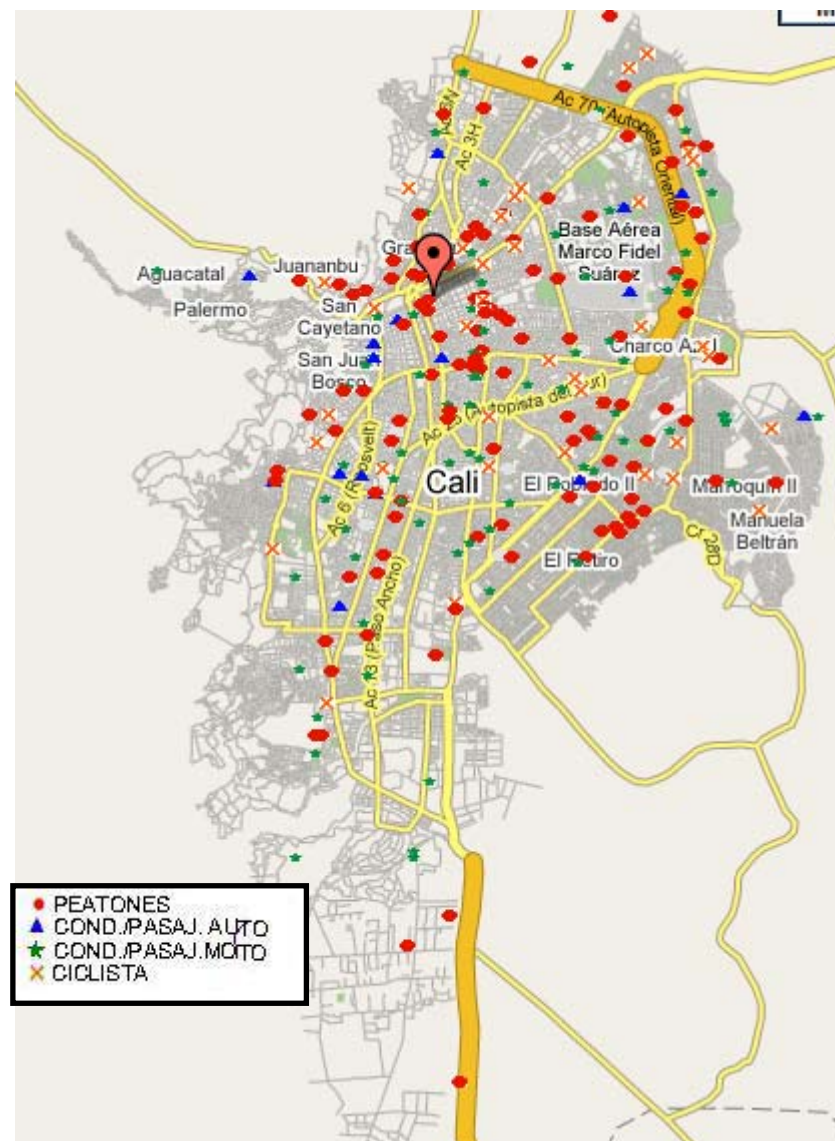

DISTRIBUCIÓN GEOGRAFICA DE LAS MUERTES OCACIONADAS POR VEHICULO MOTOR EN CALI. ENERO – DICIEMBRE 2007  
DISTRIBUCIÓN SEGÚN EL LUGAR DE OCURRENCIA DE LOS HECHOS

Elaborado por: Instituto CISALVA Universidad del Valle

Fuente: Observatorio Metropolitano de Cali